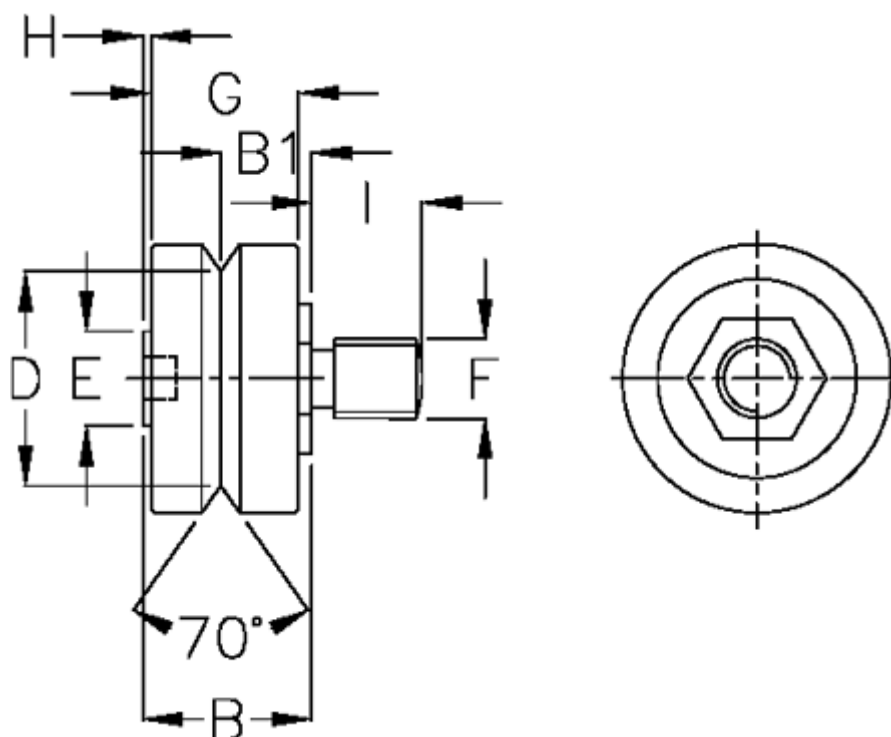

Varenummer: 057153303411
Beskrivelse: HEPCO GV3 leje BHJ 34 CDR
Standart til blindhuls montering

Mål

B = 21.3

B1 = 11.50

D = 27.13

E = 12

F = M10 x 1,25

G = 18

H = 0.7

I = 13.8

vægt kg/1000 = 0.105